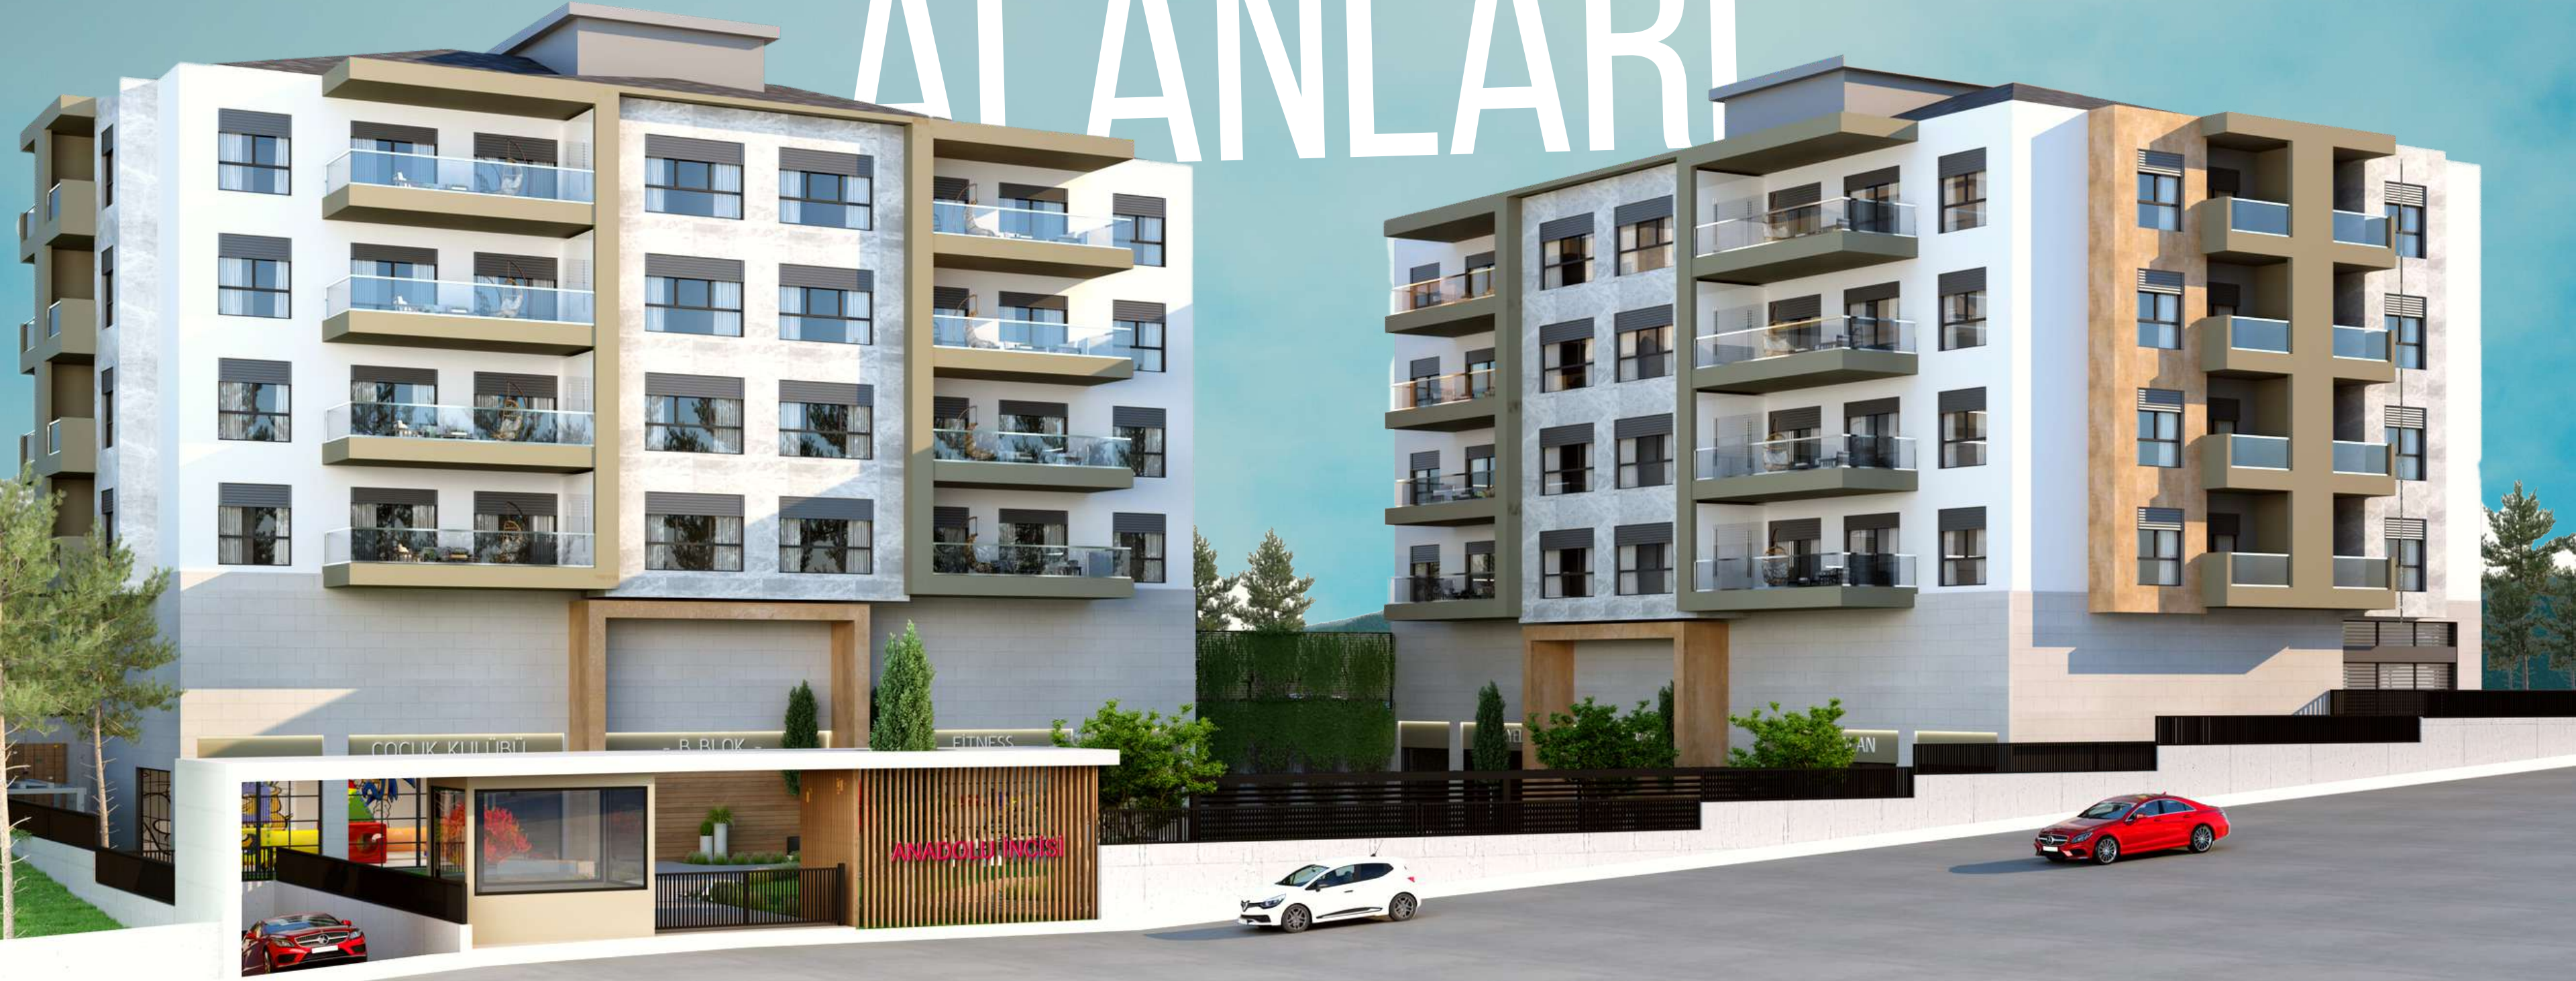

ANADOLU İNCİSİ

ELİT YAŞAM ALANLARI

ELİT YAŞAM ALANLARI

BÖLGENİN EN GENİŞ DAİRELERİ

DENİZLİ'NİN EN İLGİ ÇEKİCİ BÖLGESİNDE!

SİTEYE ÖZEL KAFETERYA/TOPLANTI ALANI,
HAVUZ, SAUNA, MÜZİK ODASI, SPOR SALONU

1	GİRİŞ + HOL	21 m ²
2	SALON	34 m ²
3	MUTFAK	20 m ²
4	OTURMA ODASI	17 m ²
5	ÇOCUK ODASI	13 m ²
6	ÇOCUK ODASI	12 m ²
7	YATAK ODASI	17 m ²
8	DUŞ	4 m ²
9	GIYİNME ODASI	5 m ²
10	BANYO	7 m ²
11	WC	4 m ²
12	BALKON	8 m ²
13	BALKON	23 m ²

**ÇOCUKLARINIZIN
MUTLULUKLARI İÇİN
TASARLANMIŞ
ÖZEL ÇOCUK ODALARI!**

FERAH HOL

**GÜNEŞ ALAN
ODALAR**

4+1 215M2

4400 M2 PARSEL ALANI

ANADOLU İNCİSİ

2000 M2 PEYZAJ ALANI

1	GİRİŞ + HOL	21 m ²
2	SALON	34 m ²
3	MUTFAK	20 m ²
4	OTURMA ODASI	17 m ²
5	ÇOCUK ODASI	13 m ²
6	ÇOCUK ODASI	12 m ²
7	YATAK ODASI	17 m ²
8	DUŞ	4 m ²
9	GİYİNME ODASI	5 m ²
10	BANYO	7 m ²
11	WC	4 m ²
12	BALKON	8 m ²
13	BALKON	23 m ²

ANADOLU İNCİSİ

ELİT YAŞAM ALANLARI

ANADOLU İNCİSİ

TÜM ÖZELLİKLERİ

- 4400 M2 PARSEL ALANI
- 2000 M2 PEYZAJ ALANI
- 215 M2 4+1
- AKILLI EV SİSTEMİ
- HAVUZ
- SAUNA
- SPOR SALONU
- MÜZİK ODASI
- KAPALI ÇOCUK OYUN ALANI
- SITEYE ÖZEL KAFETERYA/TOPLANTI ALANI
- HER DAİREYE AİT MÜŞTEMİLAT ALANI
- KAPALI OTOPARK (HER DAİREYE İKİ ARAÇLIK)
- OTOPARKTAN DAİREYE ASANSÖR İLE ULAŞIM İMKANI
- ALÜMİNYUM KAPI VE PENCERE SİSTEMLERİ
- FRANKİSHE MARKA YERDEN ISITMA/SOĞUTMA SİSTEMİ
- TÜM ARMATÜR VE REZERVUARLAR GROHE MARKA
- TEKA MARKA MUTFAK EVYESİ
- TÜM MOBİLYALAR VE KAPILAR LAKE KAPLAMA
- ÖZEL İTHAL DUVAR KAĞITLARI
- AKILLI EV SİSTEMİ İLE ENTEGRE 7/24 GÜVENLİK KAMERA SİSTEMİ
- 3.40 CM KAT YÜKSEKLİĞİ